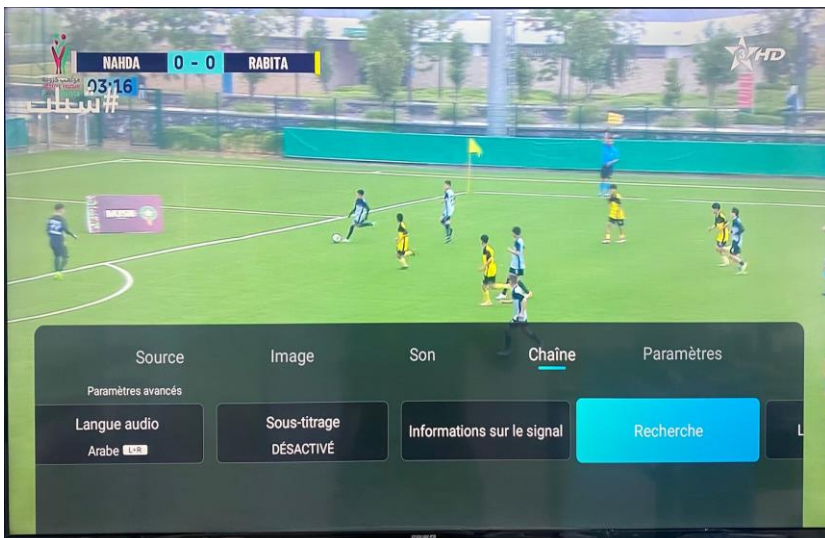

شرح كيفية البحث عن القنوات الأرضية المغربية على أجهزة تلفاز إكولينك

TV WHALE OS 50 4K U50WM
TV WHALE OS 65 4k U65WM

(3) إضغط على Source

(4) إضغط على DTV

(1) قم بتوصيل كابل TNT بالتلفاز

(2) إضغط على الزر Home الخاص بالريموت كونترول لدخول إلى الواجهة الرئيسية لجهاز التلفاز

شرح كيفية البحث عن القنوات الأرضية المغربية على أجهزة تلفاز إكولينك

TV WHALE OS 50 4K U50WM
TV WHALE OS 65 4k U65WM

(7) إضغط على Air

(5) إضغط على الزر Réglage، ثم أدخل إلى Chaîne

(8) عد خطوة إلى الخلف ، ثم إضغط على Recherche