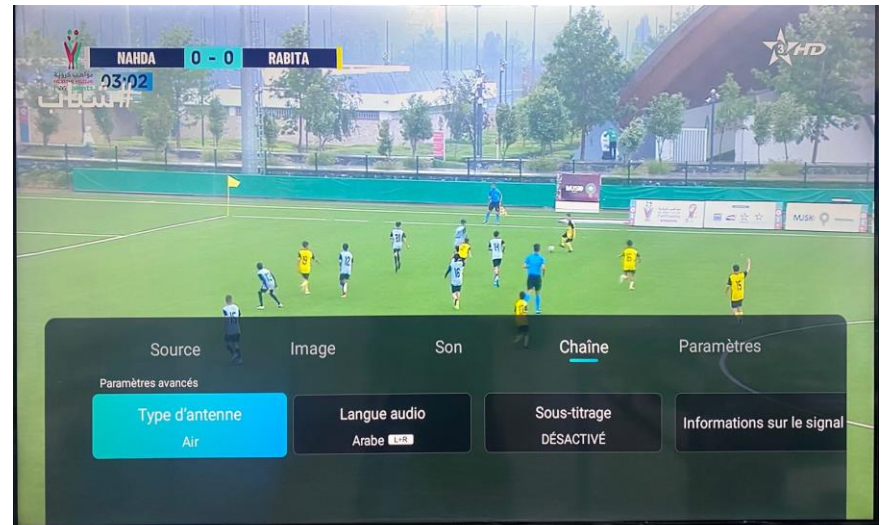

(6) إضغط على Type d'antenne Air