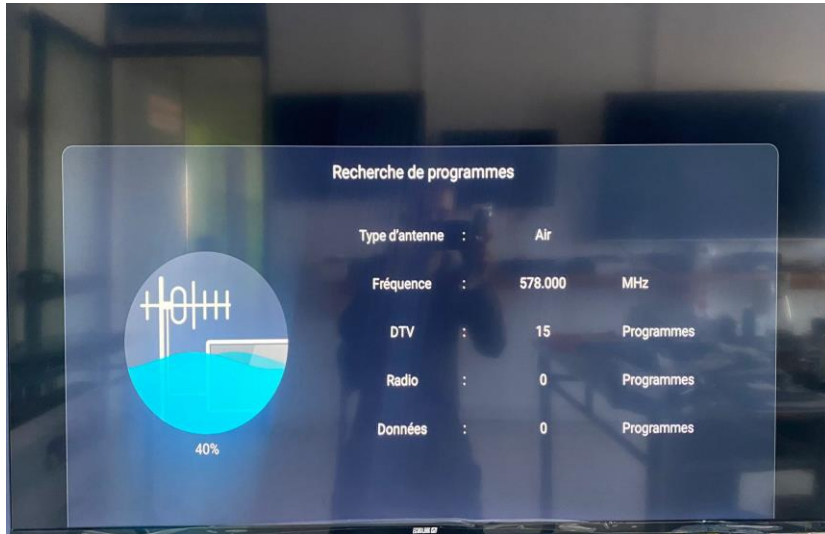

شرح كيفية البحث عن القنوات الأرضية المغربية على أجهزة تلفاز إكولينك

TV WHALE OS 50 4K U50WM
TV WHALE OS 65 4k U65WM

بدأت عملية البحث عن القنوات