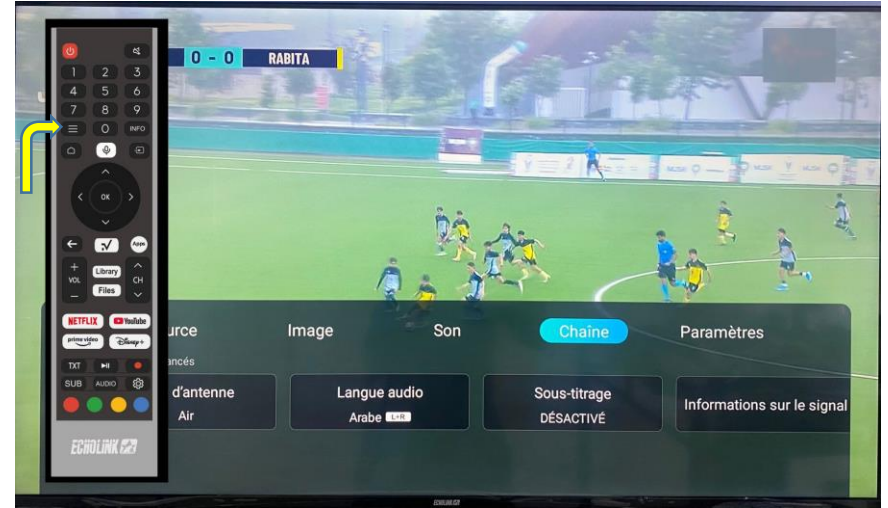

شرح كيفية البحث عن القنوات الأرضية المغربية على أجهزة تلفاز إكولينك

TV WHALE OS 50 4K U50WM
TV WHALE OS 65 4k U65WM

(3) إضغط على Source

(4) إضغط على DTV

(1) قم بتوصيل كابل TNT بالتلفاز

(2) إضغط على الزر Home الخاص بالريموت كونترول لدخول إلى الواجهة الرئيسية لجهاز التلفاز

شرح كيفية البحث عن القنوات الأرضية المغربية على أجهزة تلفاز إكولينك

TV WHALE OS 50 4K U50WM
TV WHALE OS 65 4k U65WM

(7) إضغط على Air

(5) إضغط على الزر Réglage، ثم أدخل إلى Chaîne

(8) عد خطوة إلى الخلف ، ثم إضغط على Recherche