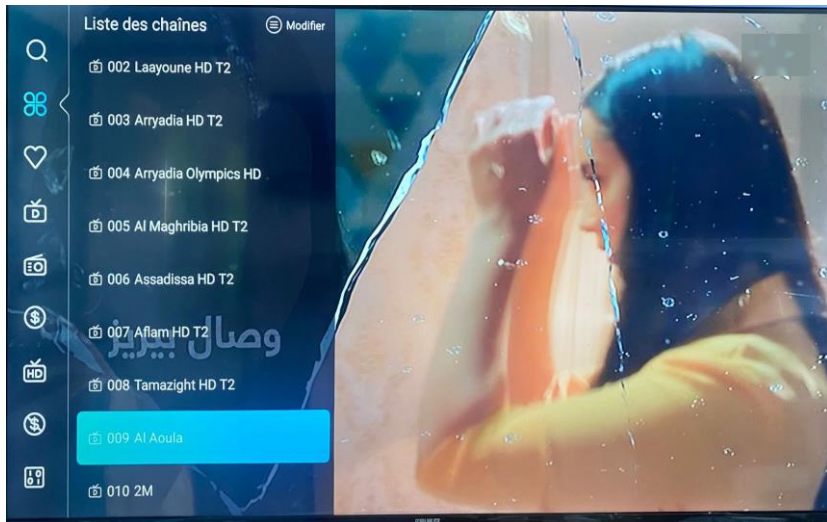

(6) إضغط على Type d'antenne Air

شرح كيفية البحث عن القنوات الأرضية المغربية على أجهزة تلفاز إكولينك

TV WHALE OS 50 4K U50WM
TV WHALE OS 65 4k U65WM

بدأت عملية البحث عن القنوات

تم إلتقاط القنوات بنجاح

إضغط على Recherche Auto (9)