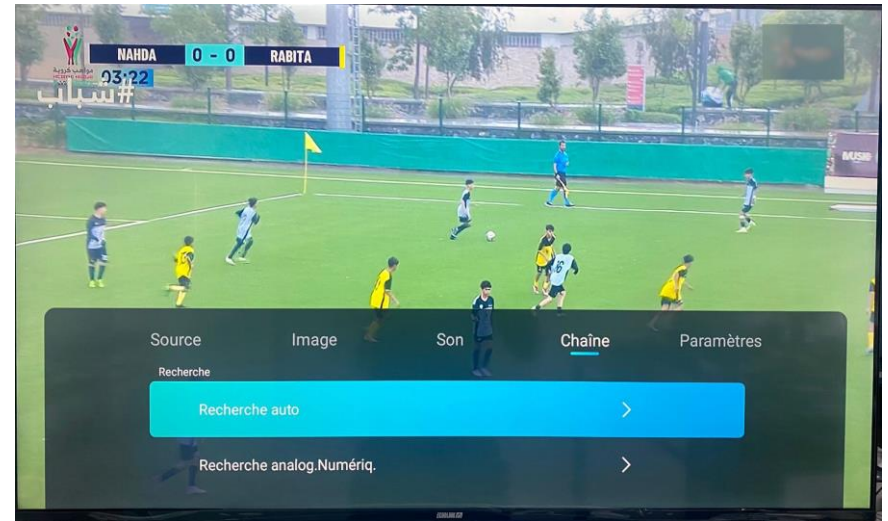

(6) إضغط على Type d'antenne Air

شرح كيفية البحث عن القنوات الأرضية المغربية على أجهزة تلفاز إكولينك

TV WHALE OS 50 4K U50WM
TV WHALE OS 65 4k U65WM

بدأت عملية البحث عن القنوات

تم إلتقاط القنوات بنجاح

إضغط على Recherche Auto (9)